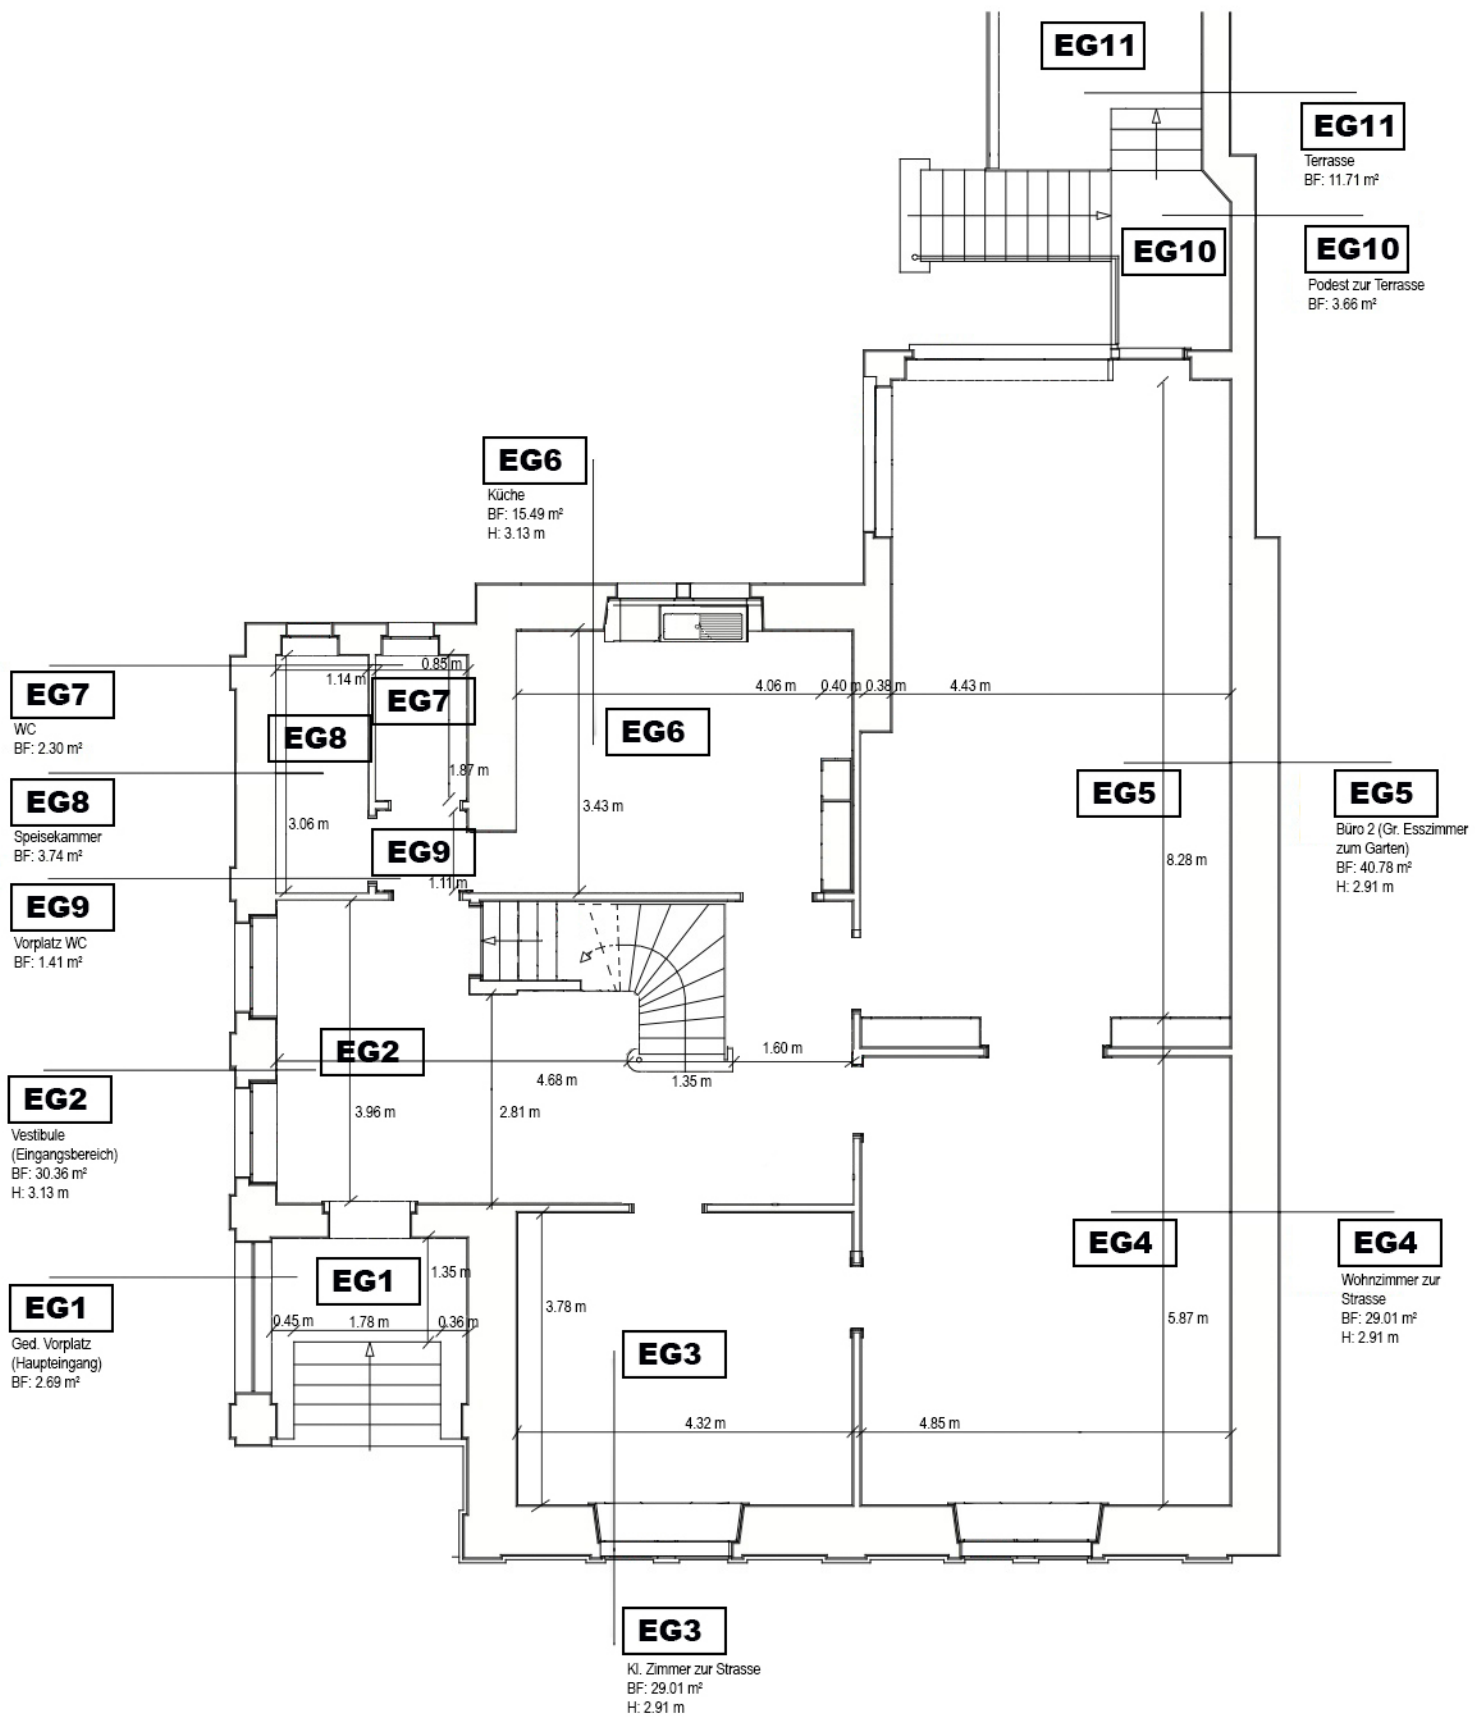

Herrn Senn Simoth.

Project zu einem Neubau.

Straßen-Façade.

WIE GROSSE
ZONE

Villa Renata
Socinstrasse 16
4051 Basel

Erdgeschoss

Villa Renata
Socinstrasse 16
4051 Basel

Obergeschoss

Villa Renata
Socinstrasse 16
4051 Basel

Kellergeschoss