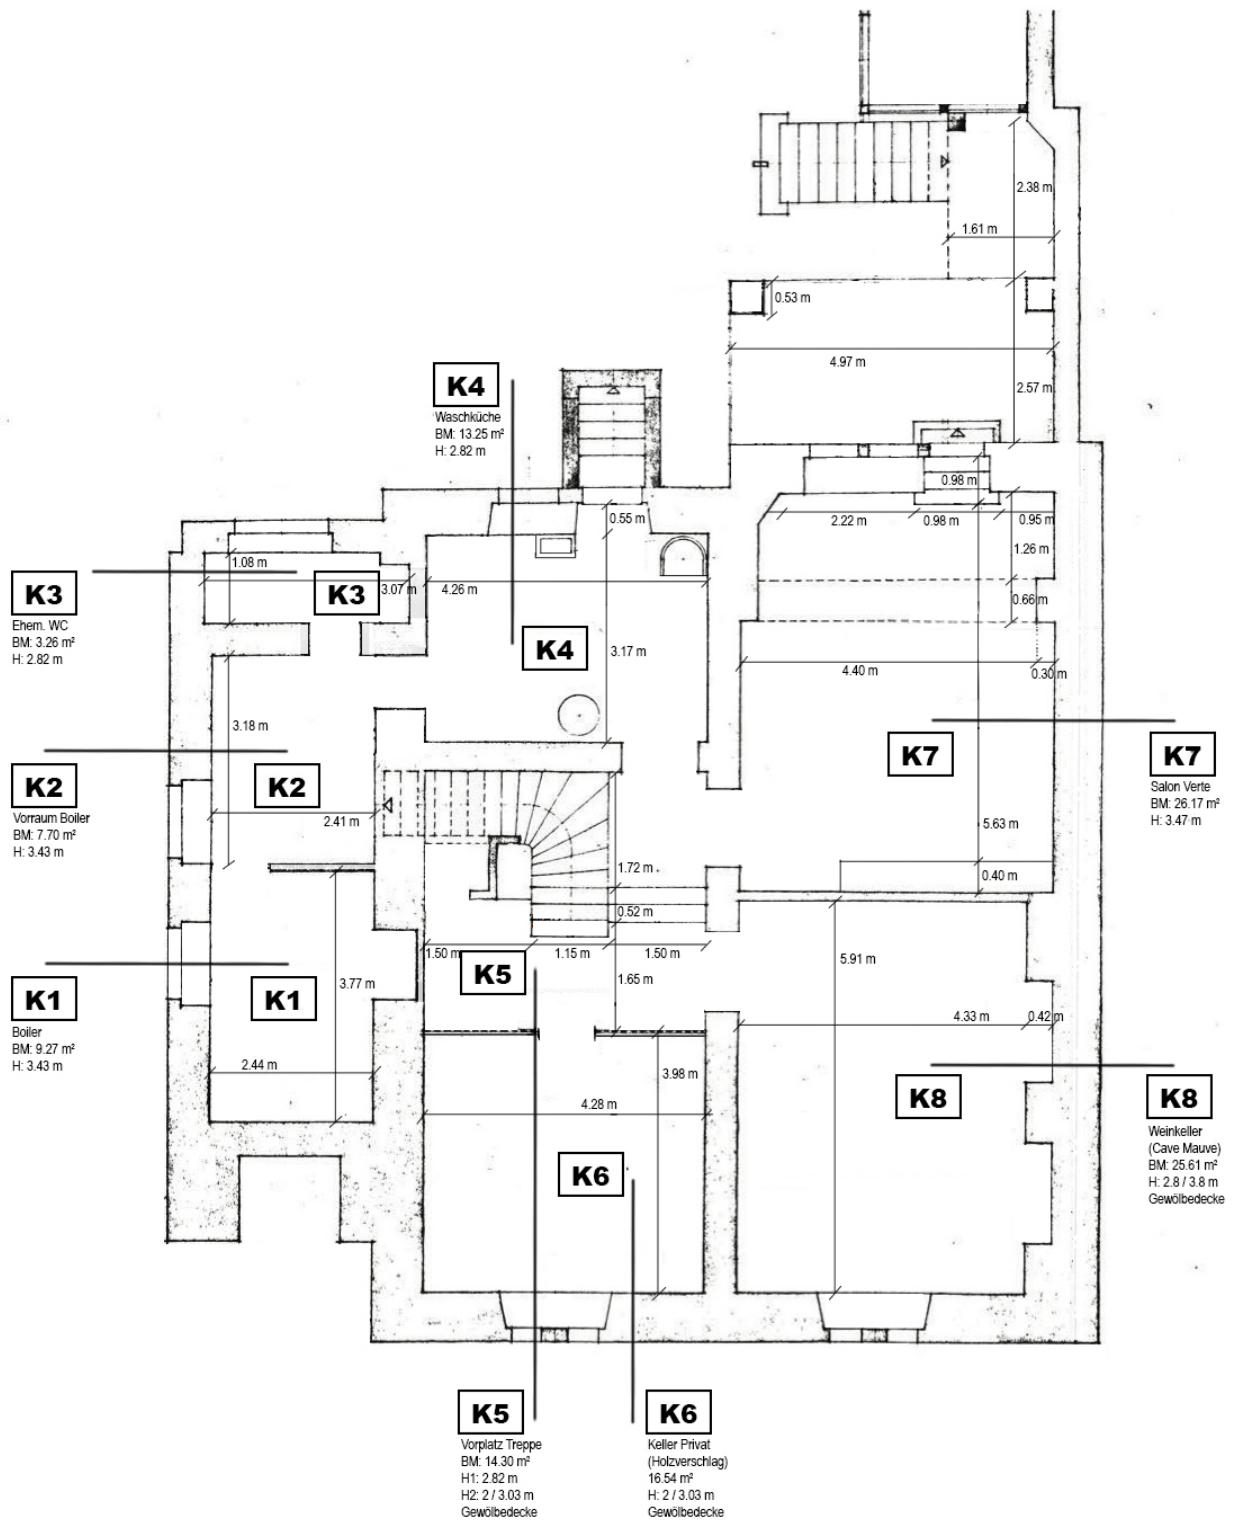

Herrn Senn Simoth.

Project zu einem Neubau.

Straßen-Façade.

WIE GROSSE
ZONE

Villa Renata
Socinstrasse 16
4051 Basel

Erdgeschoss

Villa Renata
Socinstrasse 16
4051 Basel

Obergeschoss

Villa Renata
Socinstrasse 16
4051 Basel

Kellergeschoss