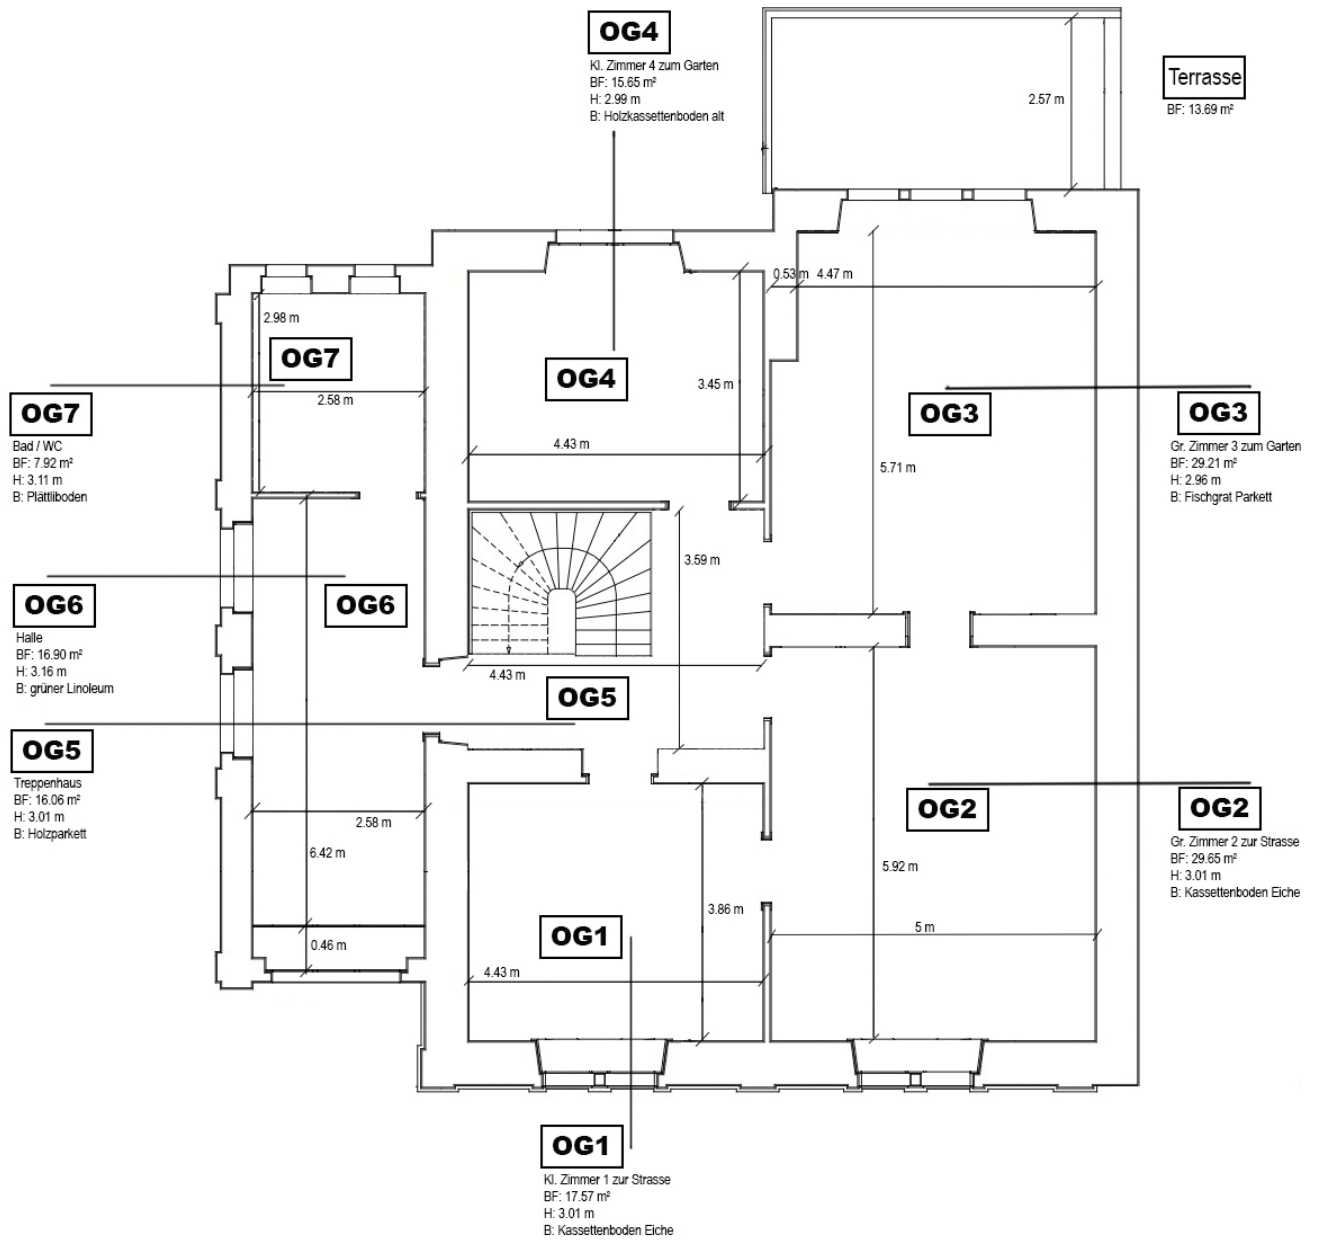

Herrn Senn Simoth.

Project zu einem Neubau.

Straßen-Façade.

WIE GROSSE
ZONE

Villa Renata
Socinstrasse 16
4051 Basel

Erdgeschoss

Villa Renata
Socinstrasse 16
4051 Basel

Obergeschoss

Villa Renata
Socinstrasse 16
4051 Basel

Kellergeschoss